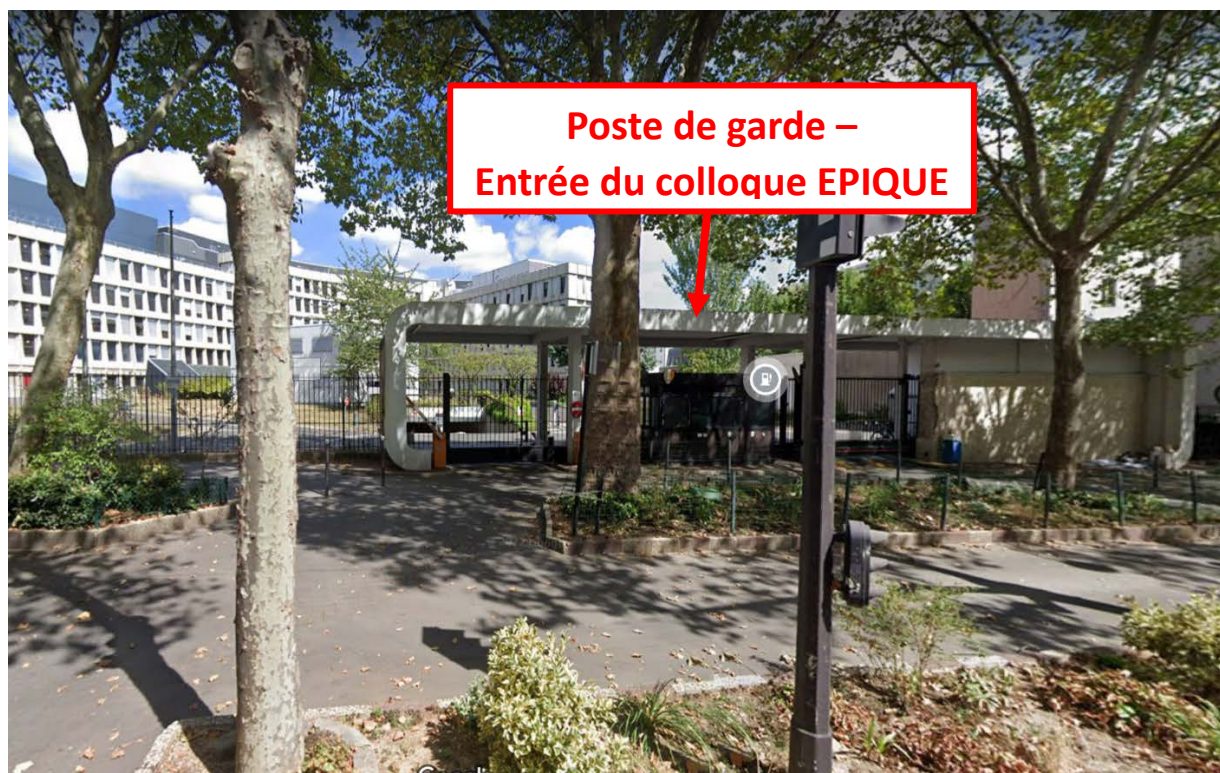

MOYENS D'ACCÈS A L'ÉCOLE DU VAL DE GRÂCE

ADRESSE

74 boulevard du Port Royal

75 005 Paris.

Accès par les transports en commun (stations les plus proches)

RER B – Arrêt Station Port-Royal

À la sortie de la station, prendre Boulevard de Port-Royal sur votre gauche sur le même trottoir et continuer dans ce boulevard jusqu'au numéro 74

- L'accès à l'école se fait via le poste de garde de l'ancien hôpital et présenter une pièce d'identité.

– À l'intérieur le parcours pour accéder aux salles du colloque est fléché.